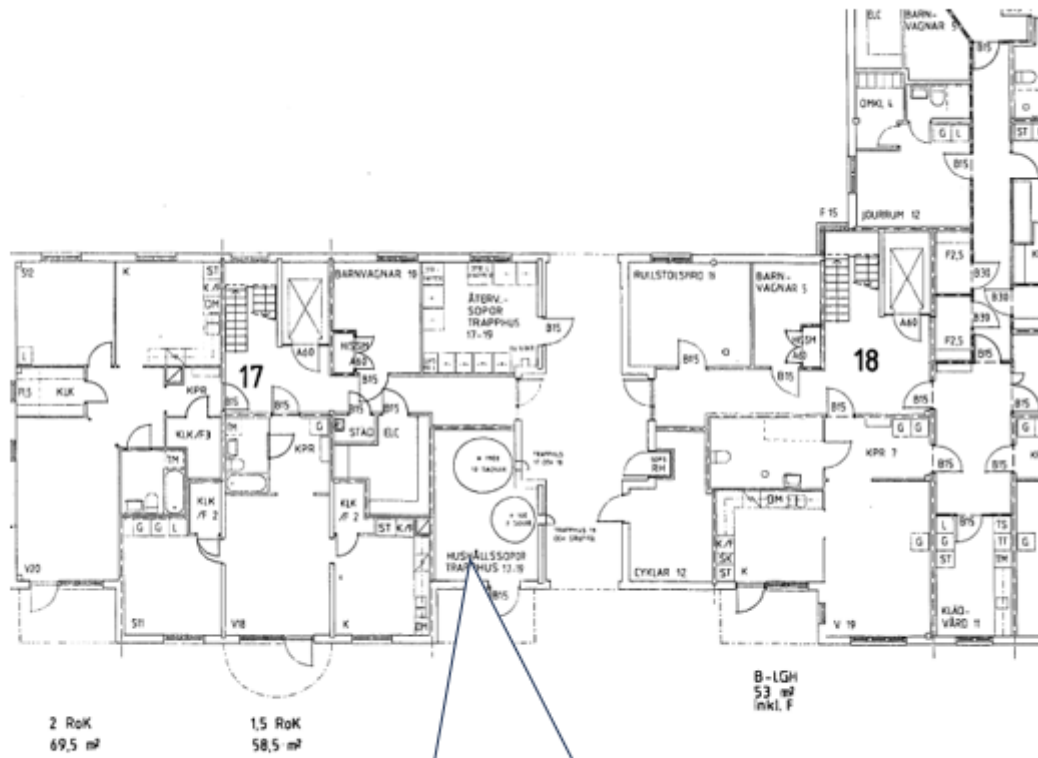

Ritningsbilaga:

Port 8-10

Port 14-16

Port 70-68

2 RoK
69,5 m²

1,5 RoK
58,5 m²

B-LGH
53 m²
inkl. F

Före: Hushållssopor
Efter: Hushållssopor och tidningspapper (tillfälligt glas)