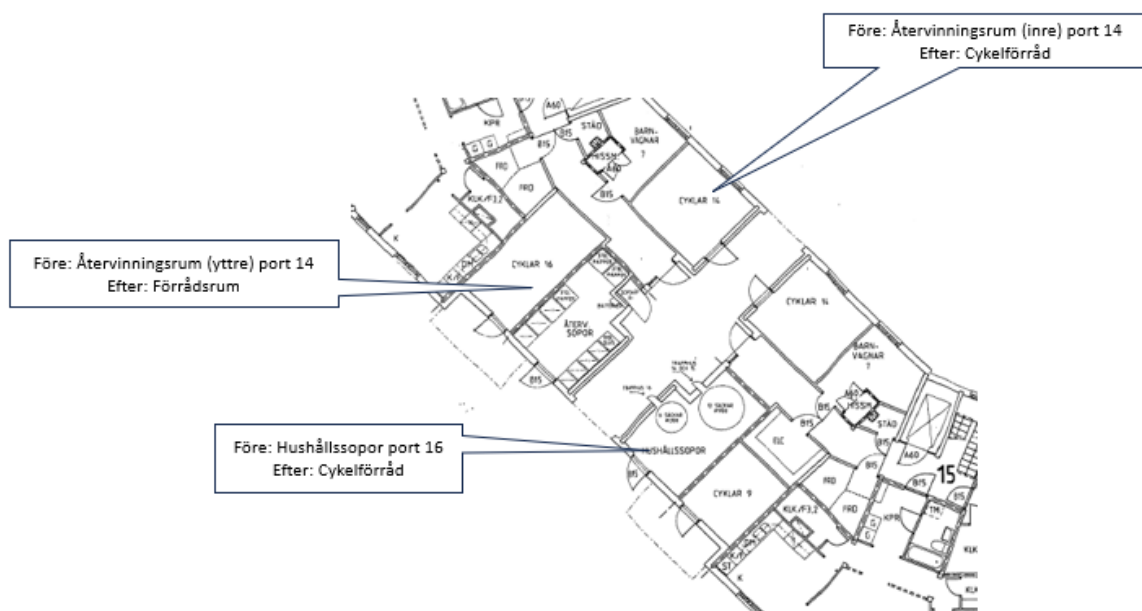

Ritningsbilaga:

Port 8-10

Port 14-16

Port 70-68

2 RoK
69,5 m²

1,5 RoK
58,5 m²

B-LGH
53 m²
inkl. F

Före: Hushållssopor
Efter: Hushållssopor och tidningspapper (tillfälligt glas)