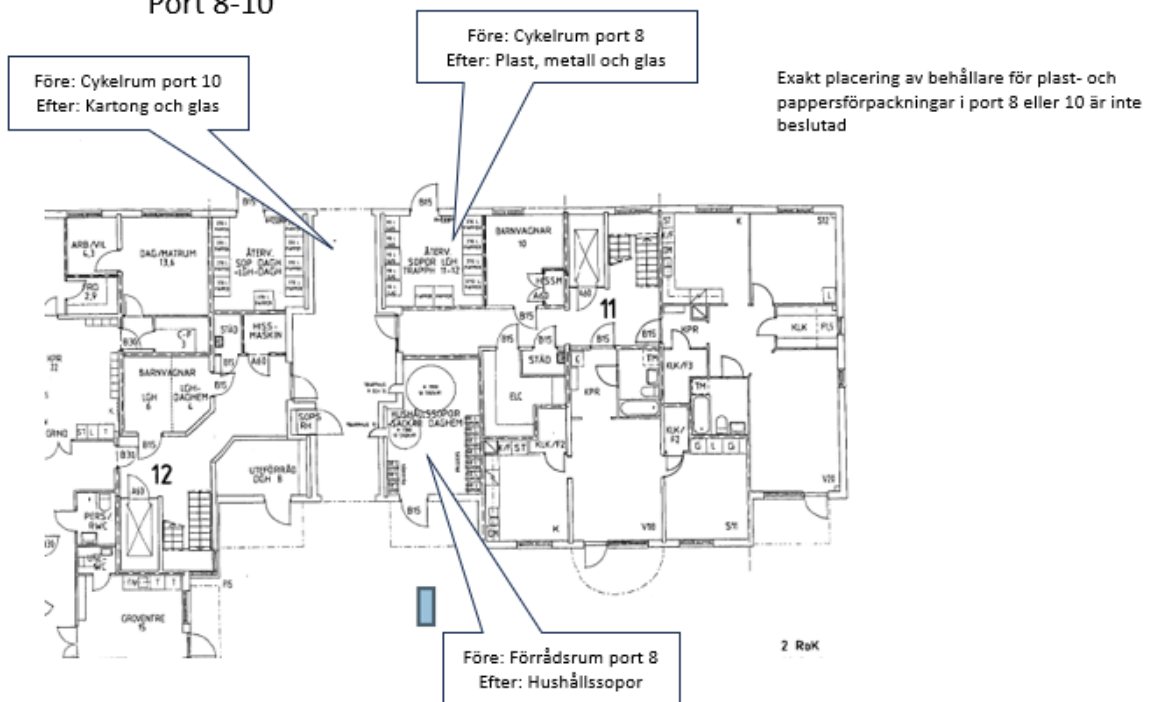

Ritningsbilaga:

Port 8-10

Port 14-16

Port 70-68

2 RoK
69,5 m²

1,5 RoK
58,5 m²

B-LGH
53 m²
inkl. F

Före: Hushållssopor
Efter: Hushållssopor och tidningspapper (tillfälligt glas)